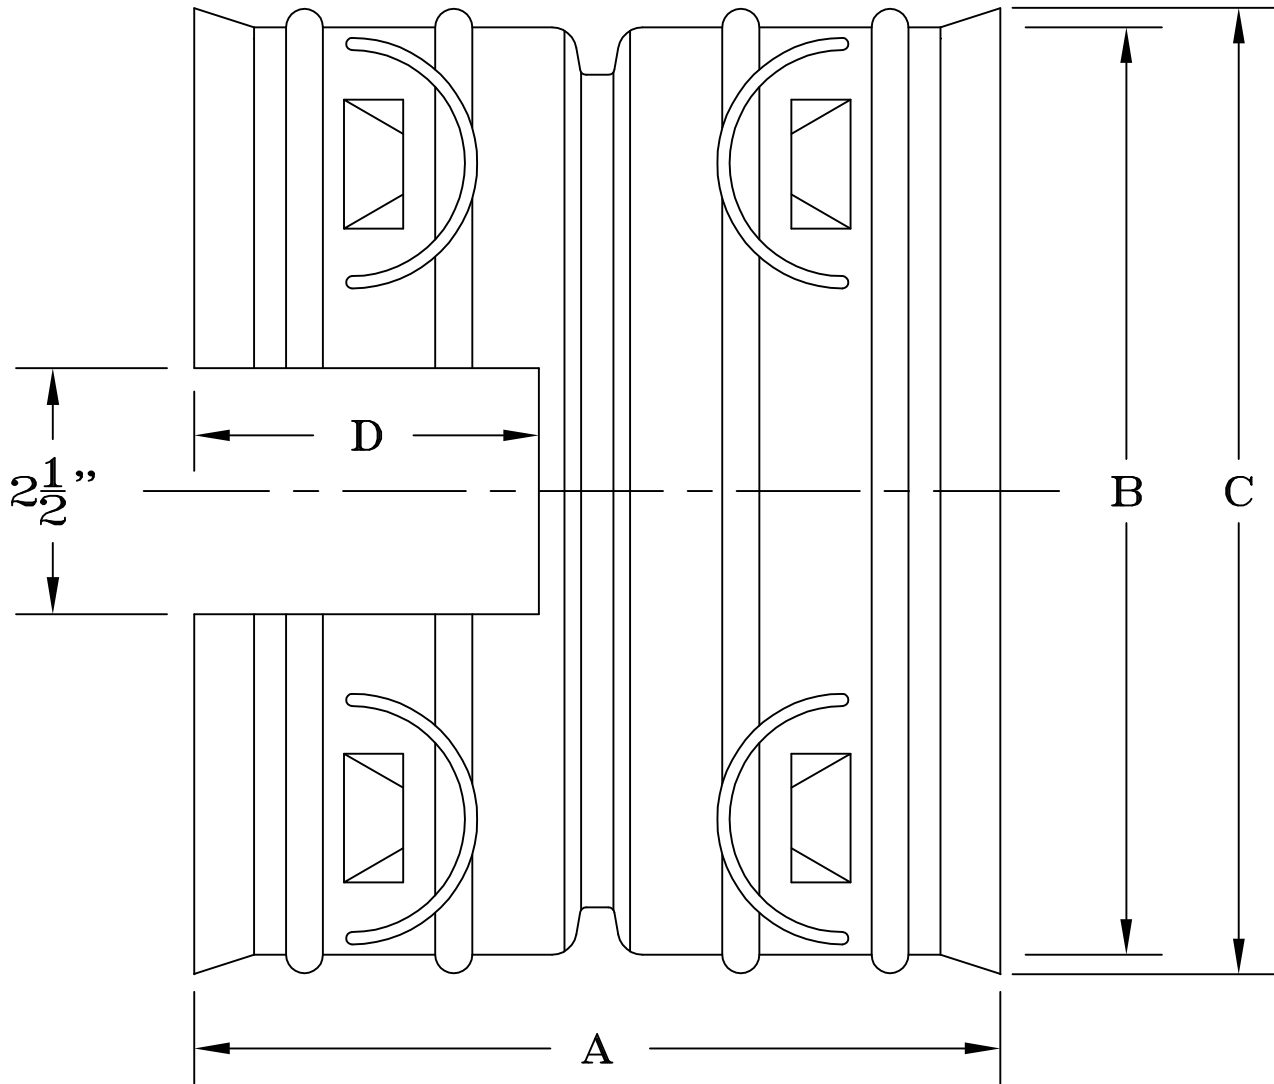

# 12", 15", 18", 24" DURASLOT® ADAPTER

MODIFIED PART N <sup>o</sup>	ORIGINAL PART N <sup>o</sup>	PIPE SIZE	A	B	C	D
1262-DS	1214-AA	12"	14"	14.6"	15.4"	5.5"
1562-DS	1514-AA	15"	16"	17.75"	18.6"	6.5"
1862-DS	1814-AA	18"	18"	21.4"	22.4"	7.5"
2462-DS	2414-AA	24"	14.8"	28.2"	29.25"	6"