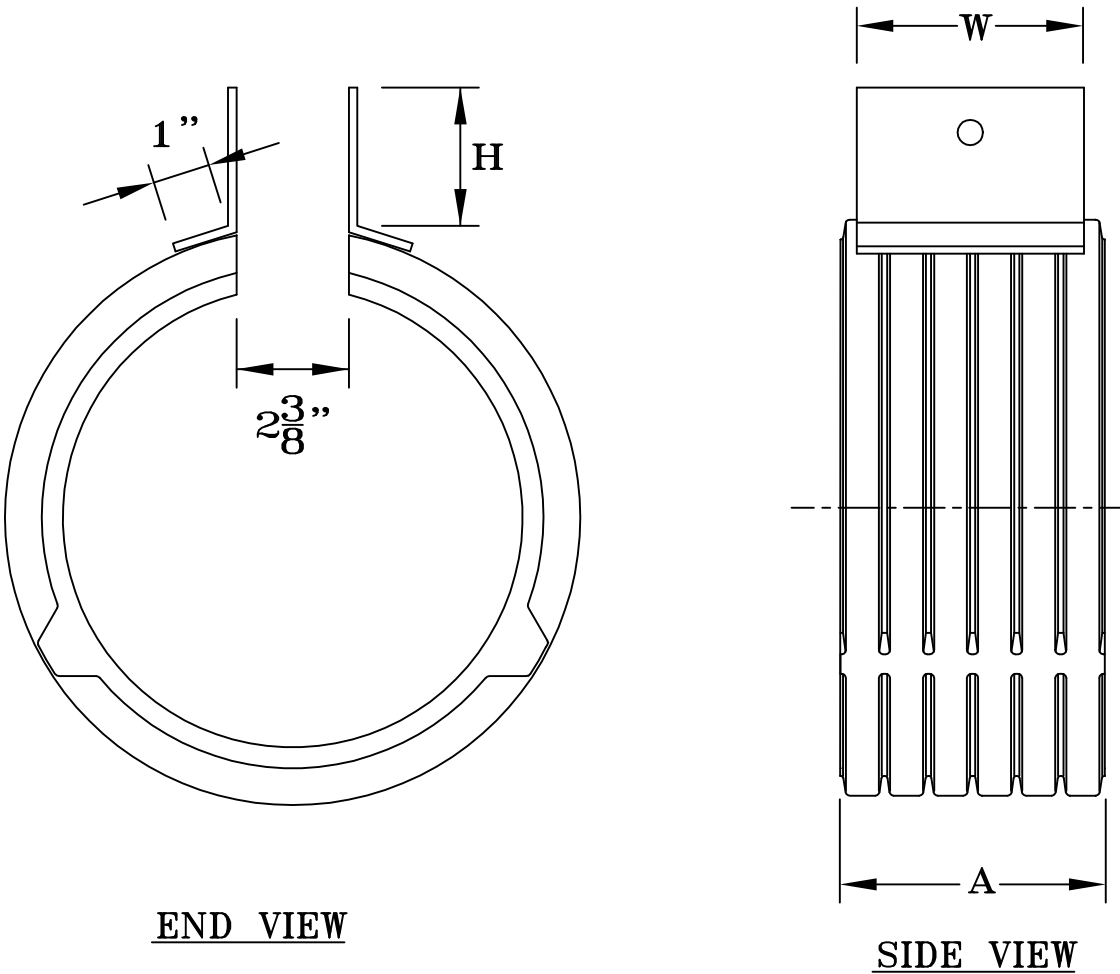

12", 15", 18", 24", 30" DURASLOT® COUPLER BANDS

MODIFIED PART N ^o	ORIGINAL PART N ^o	H	W	A
1221-DS	1265-AA	2"	8"	7.75"
1226-DS	1265-AA	5.5"	8"	7.75"
1526-DS	1565-AA	5.5"	9"	10.5"
1826-DS	1865-AA	5.5"	9"	10.5"
2426-DS	2465-AA	5.5"	9"	12.625"
3026-DS	3065-AA	5"	10"	16.5"