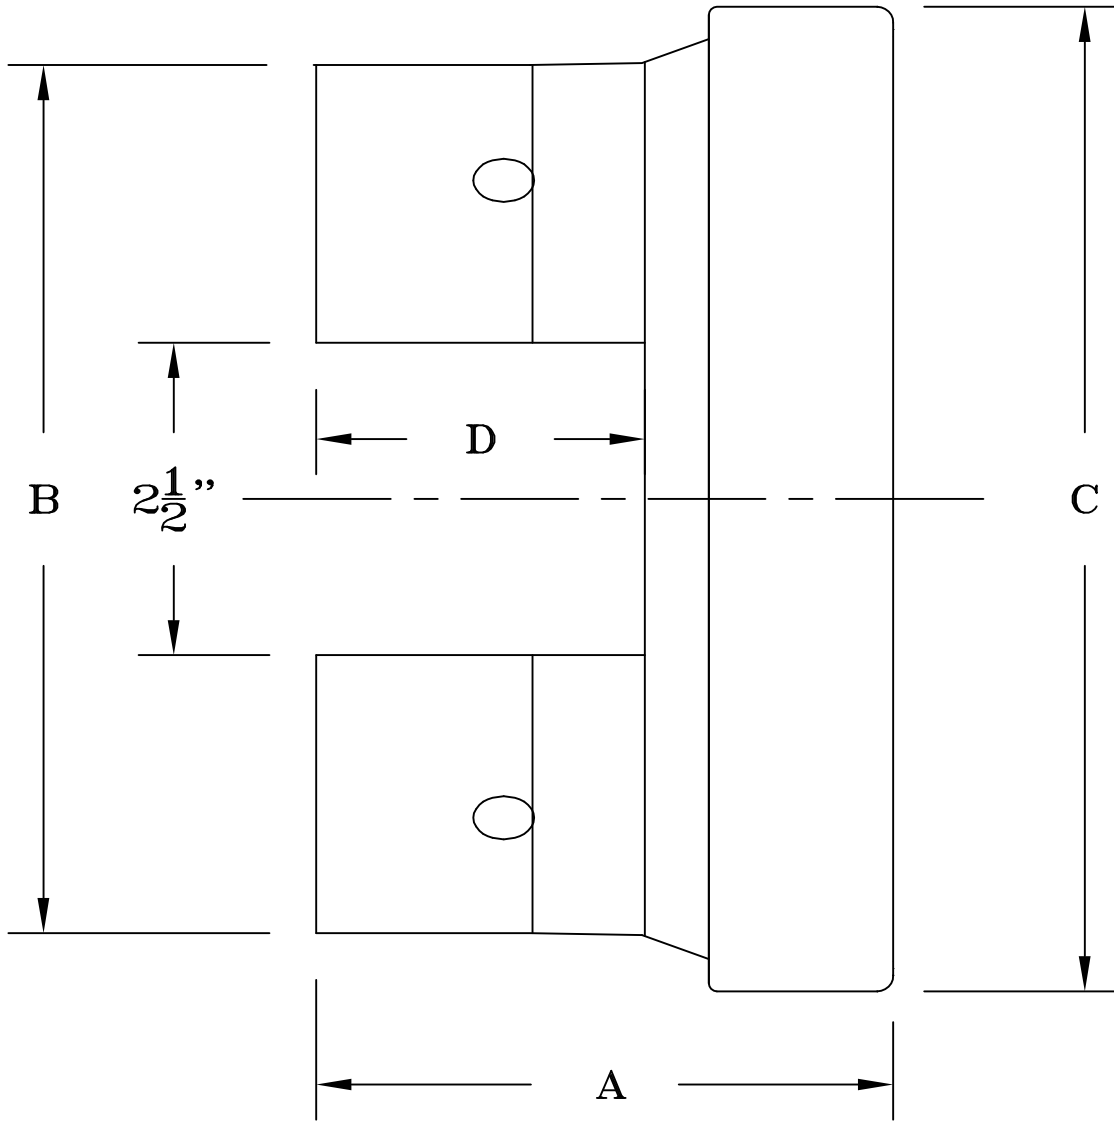

6", 8" DURASLOT® END CAP

MODIFIED PART N ^o	ORIGINAL PART N ^o	PIPE SIZE	A	B	C	D
0633-DS	0667-AA	6"	4.50"	6.95"	7.625"	3"
0833-DS	0867-AA	8"	5"	9.17"	10.125"	3.50"