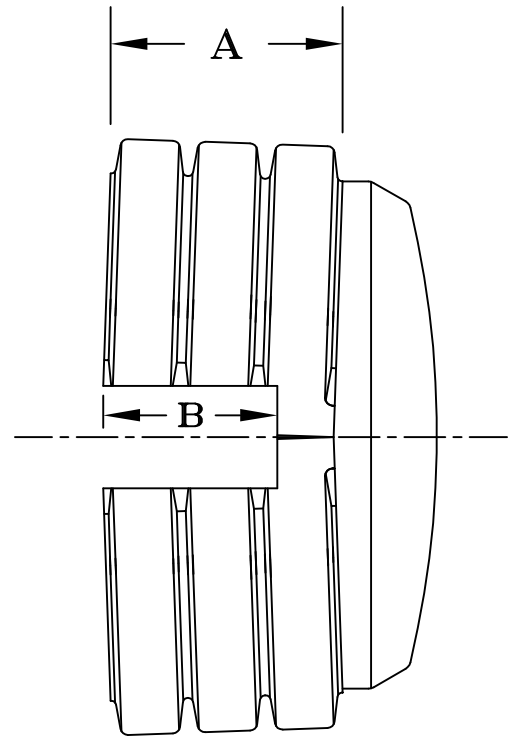

12", 15", 18", 24" DURASLOT® END CAP

END VIEW

TOP VIEW

MODIFIED PART N <sup>o</sup>	ORIGINAL PART N <sup>o</sup>	PIPE SIZE	A	B
1233-DS	1267-AA	12"	5.76"	4.25"
1533-DS	1567-AA	15"	7.77"	6.25"
1833-DS	1867-AA	18"	8.04"	6.50"
2433-DS	2467-AA	24"	9.45"	8"